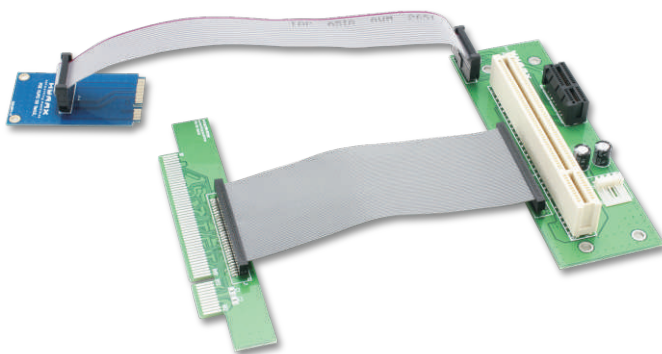

## 应用

• 适用于各种服务器 pos机，小机箱，品牌一体机，广告机，收银机等等

- 卓越性能
- 安全保障
- 超强兼容

PCI-E 16X转PCI-E16X PCI-E 1X 转 PCI-E 1X 为1U-4U服务器机箱扩展设计。高速高抗阻设计，支持所有PCI-E。

### NO.2 金手指采用国际先进“沉金”工艺

传输更稳更快

### NO.3 超长软排线连接

## 产品说明

产品型号	ED-PCI 16X延长线+PCI-E 1X转接卡
转接卡类型	PCI-E 16X转PCI-E16X PCI-E 1X 转 PCI-E 1X
适用机型	1U-4U通用
排线长度	150 mm
重量	净重 : 0.5kg