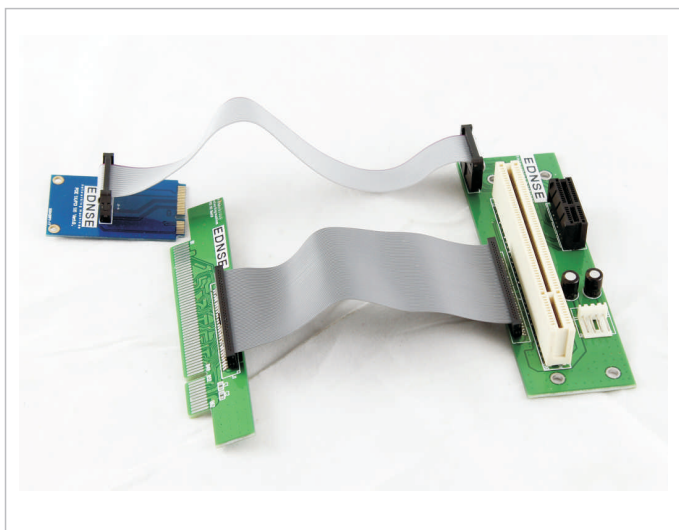

产品展示

产品包装

产品说明

产品型号	ED-PCI 16X延长线+PCI-E 1X转接卡
转接卡类型	PCI-E 16X转PCI-E16X PCI-E 1X 转 PCI-E 1X
适用机型	1U-4U通用
排线长度	150 mm
重量	净重 : 0.5kg