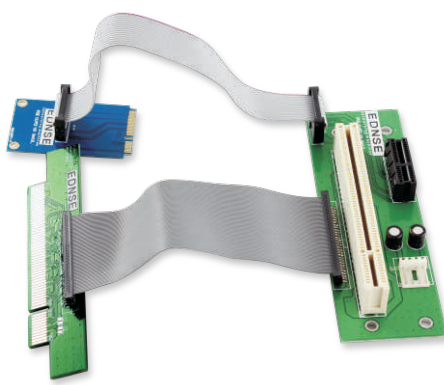

## 应用

• 适用于各种服务器 pos机，小机箱，品牌一体机，广告机，收银机等等

- 卓越性能
- 安全保障
- 超强兼容

PCI-E 16X转PCI-E16X PCI-E 1X 转 PCI-E 1X 为1U-4U服务器机箱扩展设计。高速高抗阻设计，支持所有PCI-E。

### NO.2 金手指采用国际先进“沉金”工艺

传输更稳更快

### NO.3 超长软排线连接

### NO.4 四层线路反高频抗阻