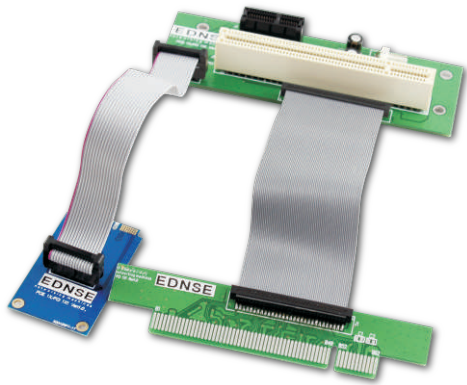

## 应用

• 适用于各种服务器 pos机，小机箱，品牌一体机，广告机，收银机等等

- 卓越性能
- 安全保障
- 超强兼容

PCI-E 16X转PCI-E16X PCI-E 1X 转 PCI-E 1X 为1U-4U服务器机箱扩展设计。高速高抗阻设计，支持所有PCI-E。

### NO.2 金手指采用国际先进“沉金”工艺

传输更稳更快

### NO.3 超长软排线连接