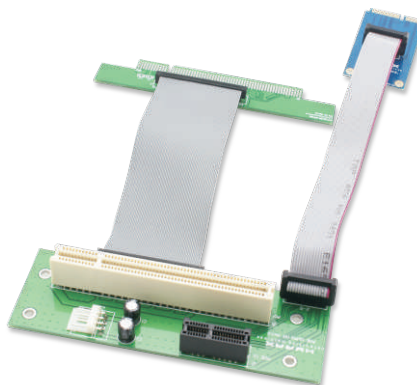

## 应用

• 适用于各种服务器 pos机，小机箱，品牌一体机，广告机，收银机等等

- 卓越性能
- 安全保障
- 超强兼容

PCI-E 16X转PCI-E16X PCI-E 1X 转 PCI-E 1X 为1U-4U服务器机箱扩展设计。高速高抗阻设计，支持所有PCI-E。

### NO.2 金手指采用国际先进“沉金”工艺

传输更稳更快

### NO.3 超长软排线连接

### NO.4 四层线路反高频抗阻