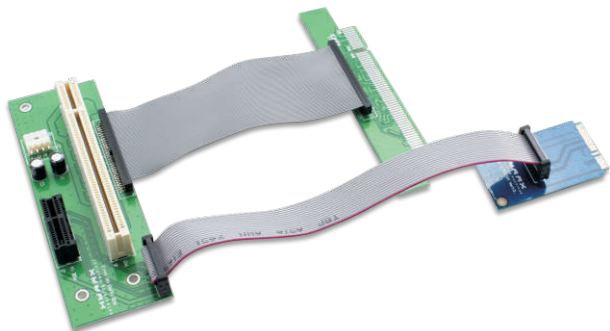

## 应用

• 适用于各种服务器 pos机，小机箱，品牌一体机，广告机，收银机等等

- 卓越性能
- 安全保障
- 超强兼容

PCI-E 16X转PCI-E16X PCI-E 1X 转 PCI-E 1X 为1U-4U服务器机箱扩展设计。高速高抗阻设计，支持所有PCI-E。

### NO.1 超强兼容能力

兼容主流操作系统

### NO.2 金手指采用国际先进“沉金”工艺

传输更稳更快

### NO.3 超长软排线连接